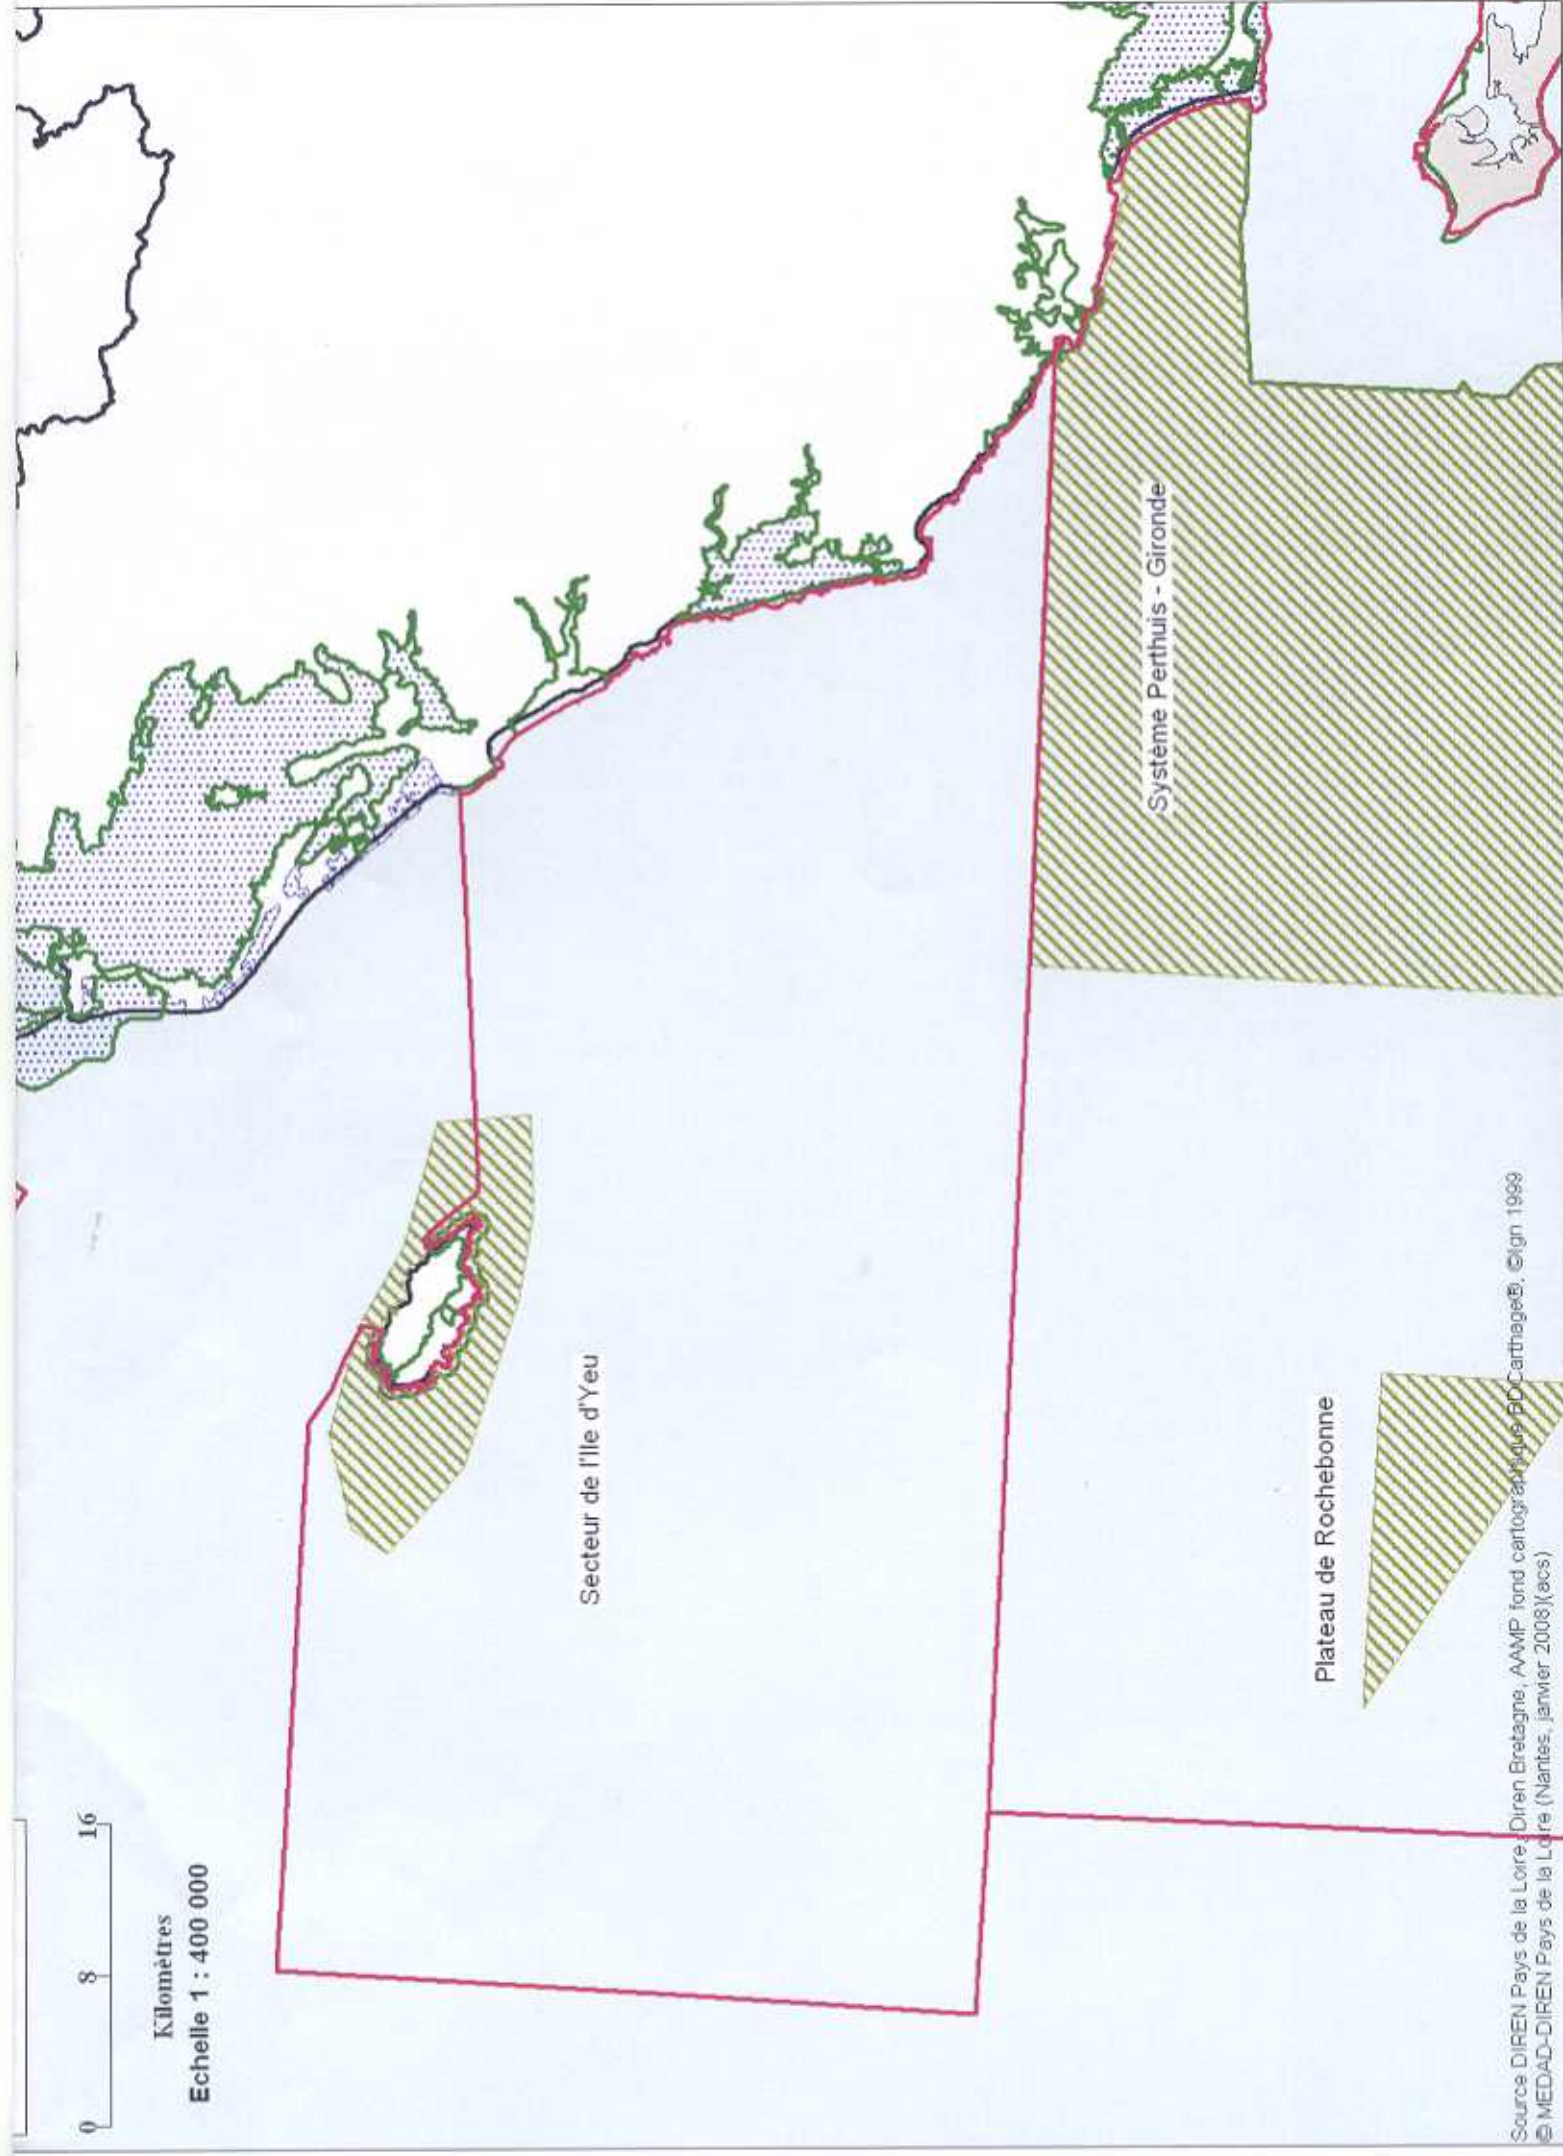

PROJET D'EXTENSION DU RESEAU NATURA 2000 EN MER REGION DES PAYS DE LA LOIRE

21 JANVIER 2008

Direction régionale de l'environnement
PAYS DE LA LOIRE

Projets en cours

- Zsc (Habitats)
- Zps (Oiseaux)

Réseau existant

- Zsc
- Zps

Kilomètres
Echelle 1 : 400 000

Secteur de l'île d'Yeu

Système Perthuis - Gironde

Plateau de Rochebonne

Source DIREN Pays de la Loire / DIREN Bretagne, AAMP fond cartographique (D.C. Carthage), ©IGN 1999
© MEDAD-DIREN Pays de la Loire (Nantes, janvier 2008) (acs)