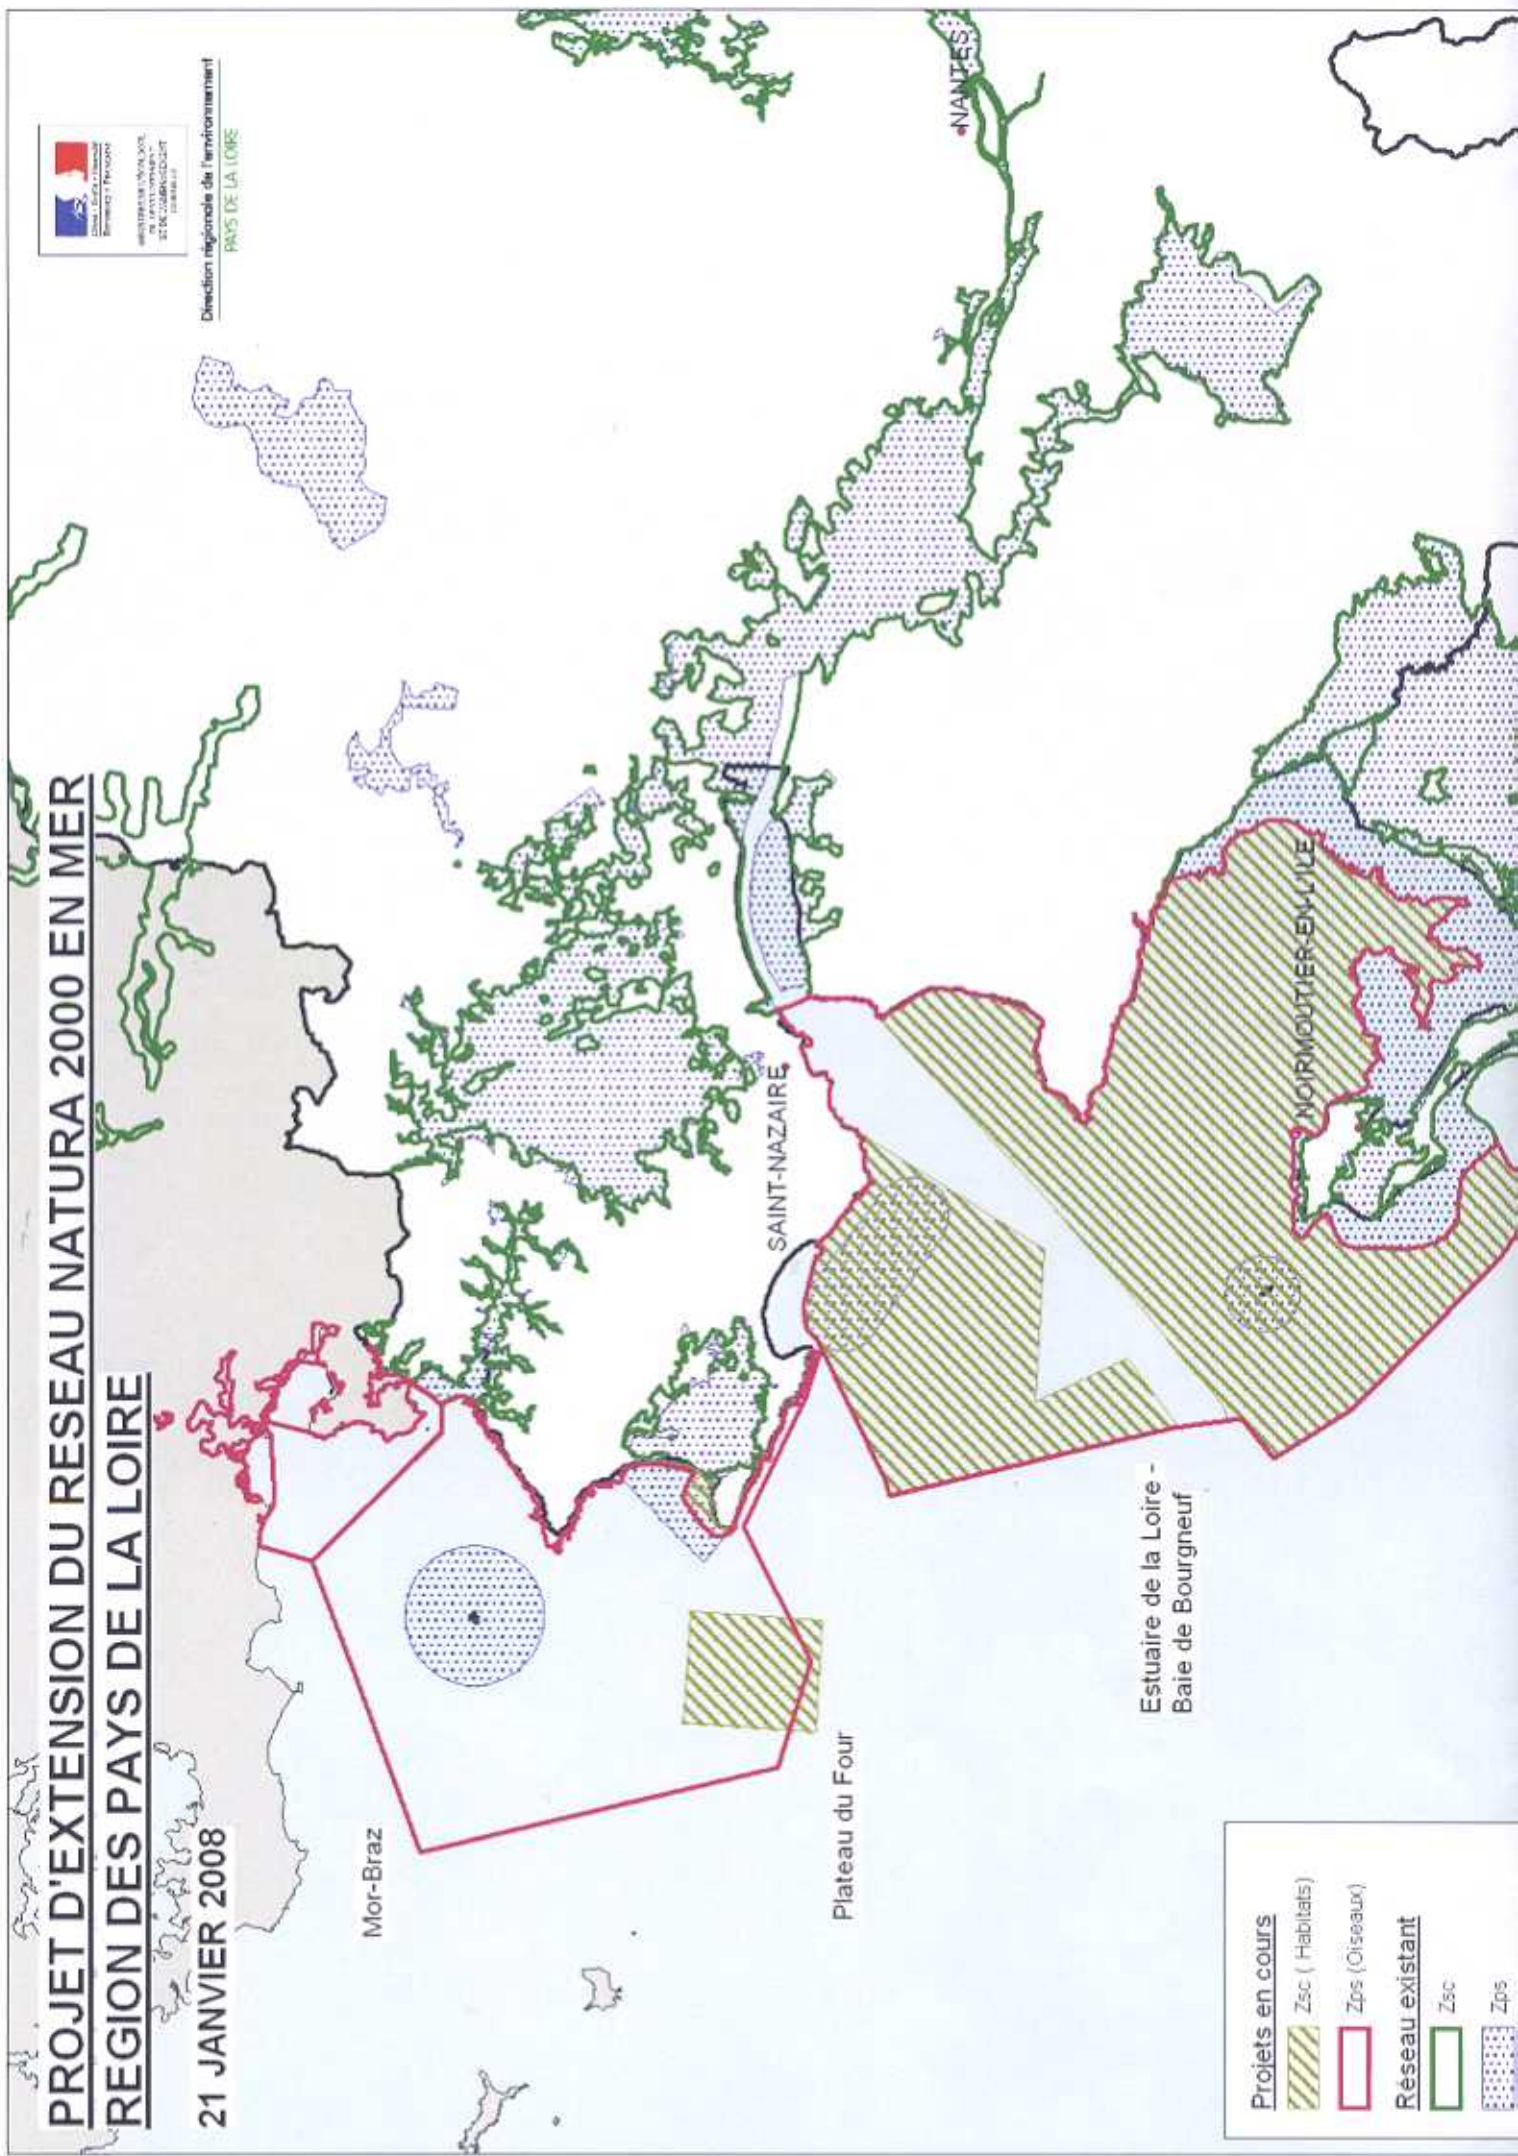

PROJET D'EXTENSION DU RESEAU NATURA 2000 EN MER REGION DES PAYS DE LA LOIRE

21 JANVIER 2008

Direction régionale de l'environnement
PAYS DE LA LOIRE

Projets en cours

- Zsc (Habitats)
- Zps (Oiseaux)

Réseau existant

- Zsc
- Zps

Kilomètres
Echelle 1 : 400 000

Secteur de l'île d'Yeu

Système Perthuis - Gironde

Plateau de Rochebonne

Source DIREN Pays de la Loire / DIREN Bretagne, AAMP fond cartographique (D.C. Carthage), ©IGN 1999
© MEDAD-DIREN Pays de la Loire (Nantes, janvier 2008) (acs)